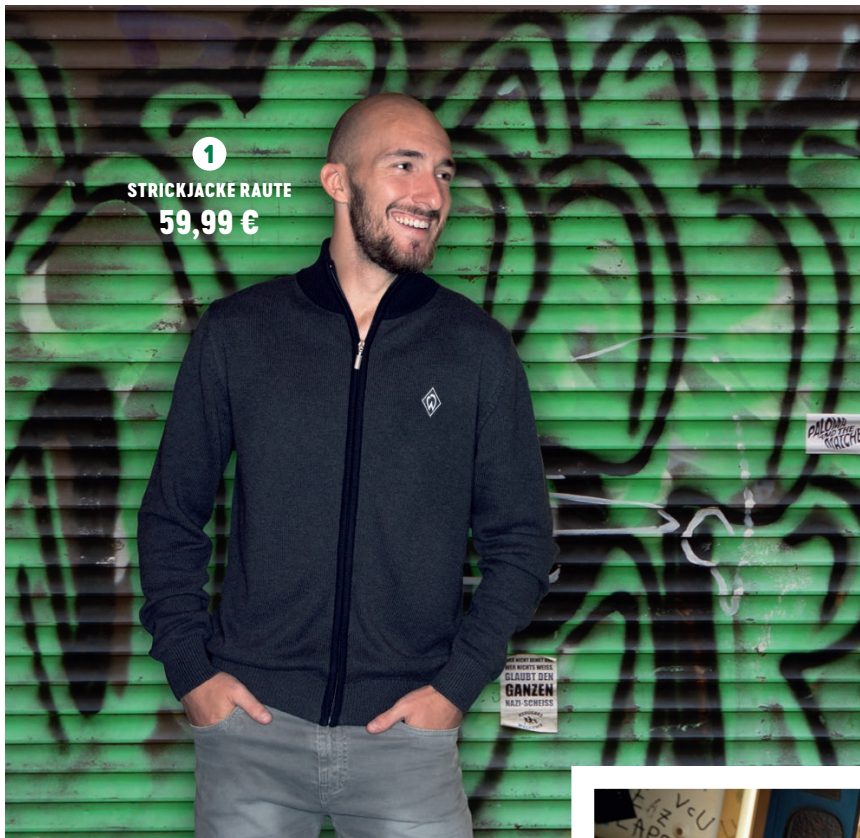

1

STRICKJACKE RAUTE
59,99 €